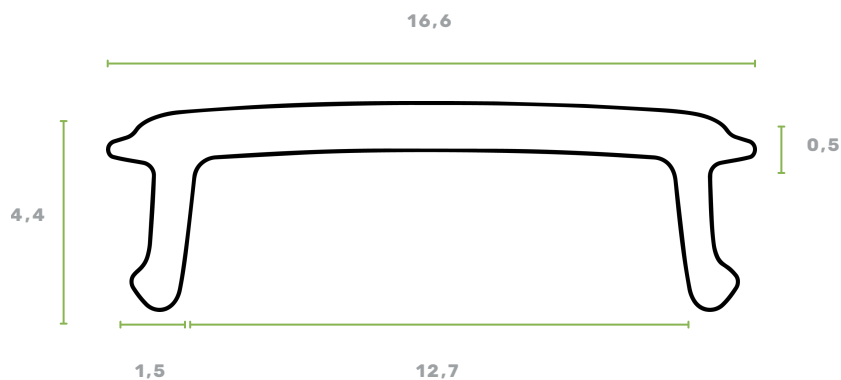

PERFIS LED
LED PROFILES

PERFIL DIFUSOR 12 LED

I125001319

Perfil Difusor 12 Led | Transparente

I125001326

Perfil Difusor 12 Led | Branco Mate

I125001330

Perfil Difusor 12 Led | Cinza Fumado

ACABAMENTOS

ESTRUTURA EM PLÁSTICO ILUMINAÇÃO INDIRETA E ELEGANTE DESIGN DISCRETO E MINIMALISTA
VERSATILIDADE DE APLICAÇÃO OPÇÃO DE INTEGRAÇÃO COM PERFIL LED ALUMÍNIO + FITA LED

COMPRIMENTO 5000