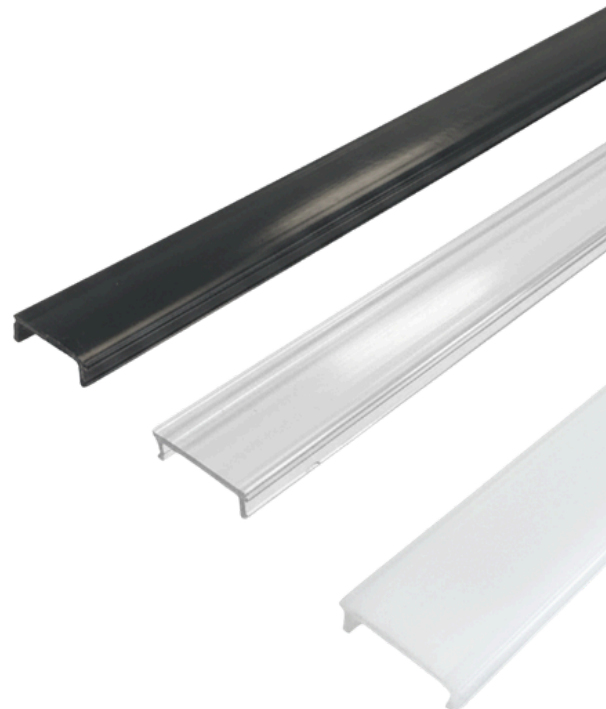

PERFIS LED
LED PROFILES

PERFIL DIFUSOR 12 LED

I125001319

Perfil Difusor 12 Led | Transparente

I125001326

Perfil Difusor 12 Led | Branco Mate

I125001330

Perfil Difusor 12 Led | Cinza Fumado

ACABAMENTOS

ESTRUTURA EM PLÁSTICO ILUMINAÇÃO INDIRETA E ELEGANTE DESIGN DISCRETO E MINIMALISTA
VERSATILIDADE DE APLICAÇÃO OPÇÃO DE INTEGRAÇÃO COM PERFIL LED ALUMÍNIO + FITA LED

COMPRIMENTO 5000